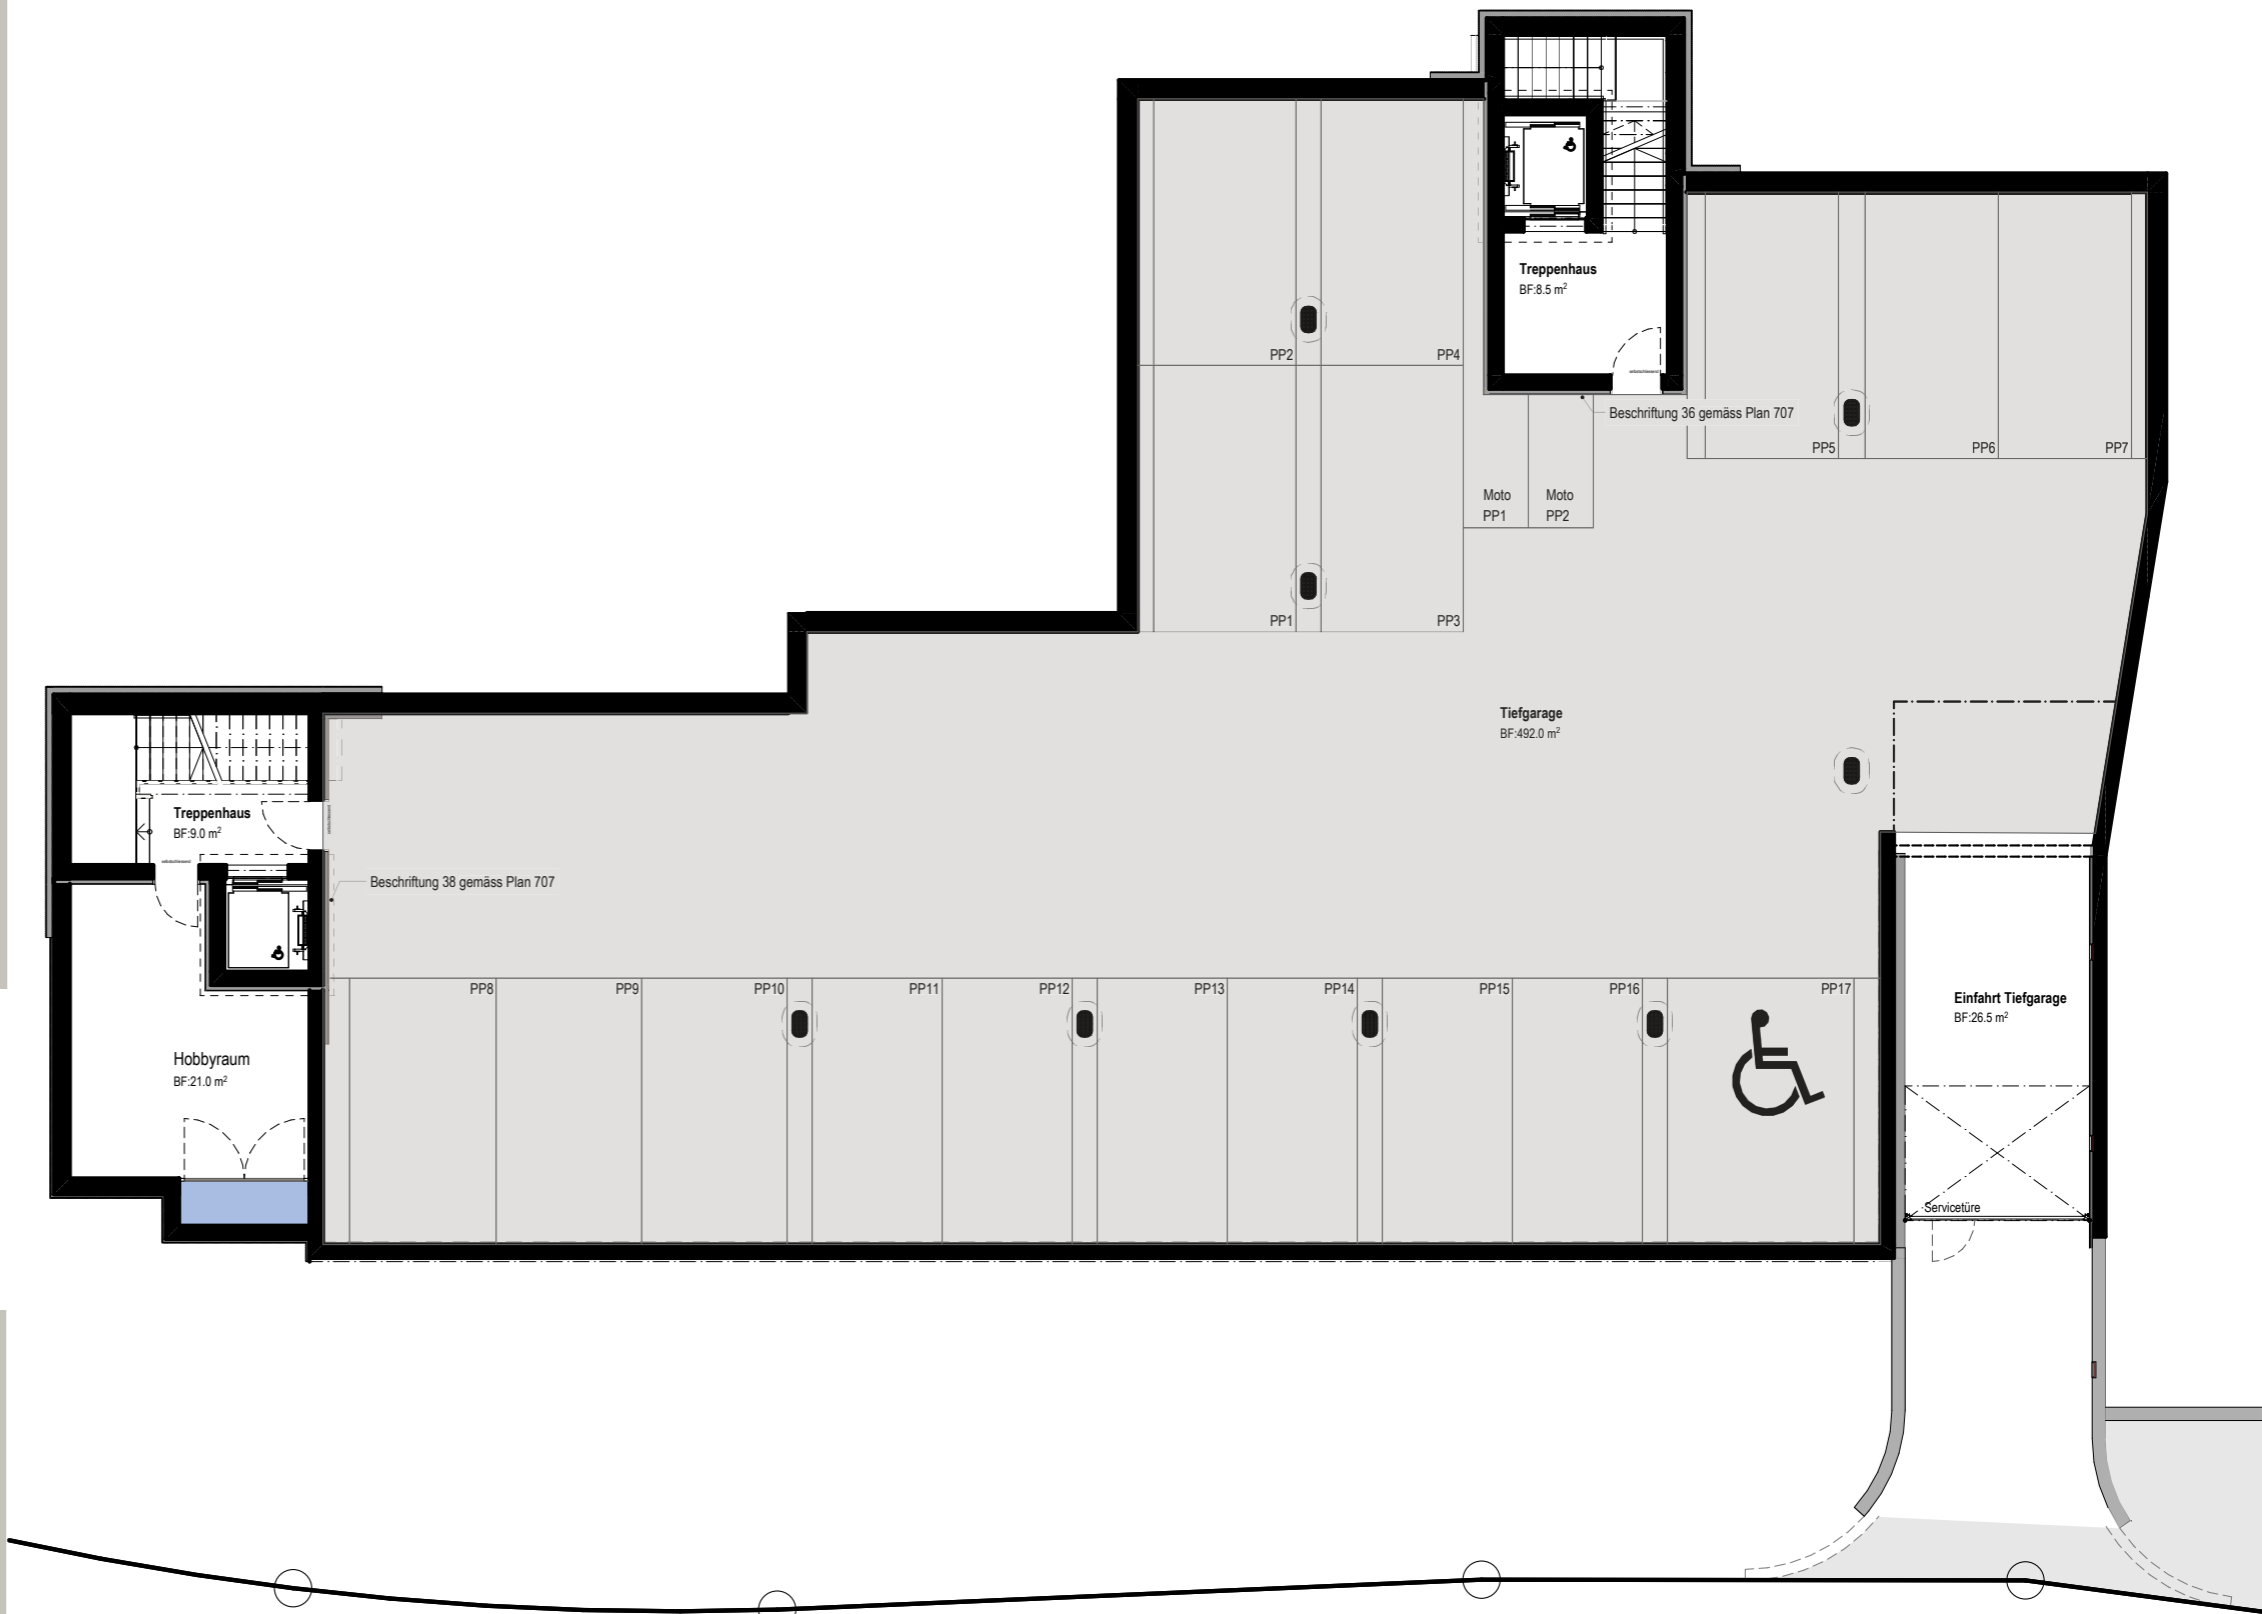

GLATTFELDEN TERRASSA Laubbergstrasse

PARKPLÄTZE TIEFGARAGE

PP Mieter	17 PP
PP Motorrad	2 PP

Masstab 1:200

Ebene 1 - PP Tiefgarage